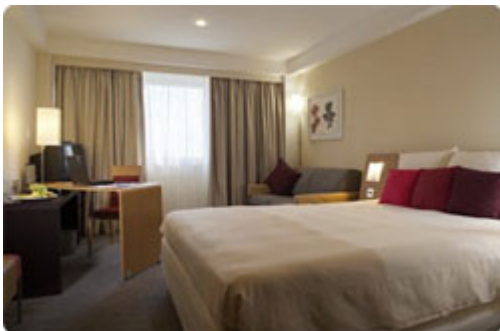

### L'Hôtel

Le Novotel Lens Noyelles dispose de 81 chambres climatisées, spacieuses au confort 3 étoiles. Elles sont toutes équipées de deux lits dont un grand lit double, d'un téléphone, minibar, télévision par satellite, bureau, prise modem et accès Wifi. Vous pouvez profiter de nos salles de bain complètes avec baignoire, douche, et sèche-cheveux.