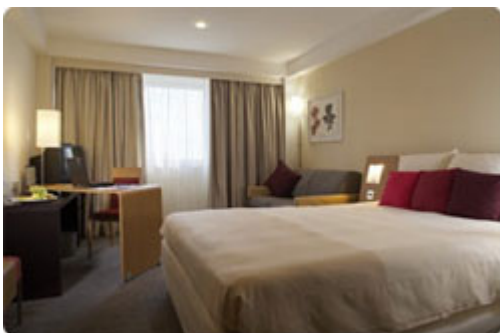

Grâce à son écoute et son accueil chaleureux, célèbre aux gens du Nord, l'équipe mettra tout en œuvre pour faire de votre venue un moment unique.

L'Hôtel

Le Novotel Lens Noyelles dispose de 81 chambres climatisées, spacieuses au confort 3 étoiles. Elles sont toutes équipées de deux lits dont un grand lit double, d'un téléphone, minibar, télévision par satellite, bureau, prise modem et accès Wifi. Vous pouvez profiter de nos salles de bain complètes avec baignoire, douche, et sèche-cheveux.